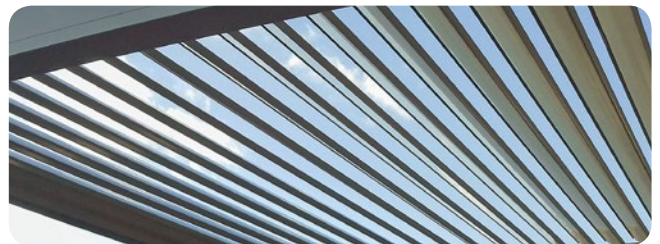

Verano Nederland
www.verano.nl

facebook.com/verano.nl

@veranobv

Verano België
www.verano.be

pinterest.com/veranobv

Verano® your comfort is our concern

Uw Verano® dealer: