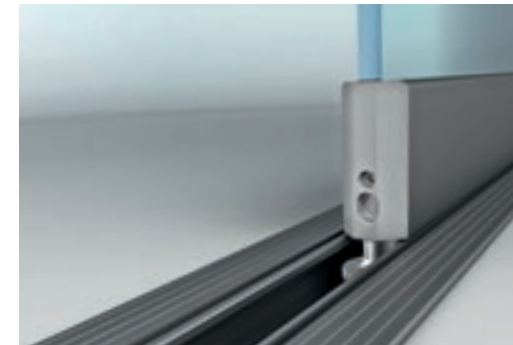

BARRIEREFREIHEIT

Die eingelassene Bodenschiene sichert barrierefreies Wohnen auf Terrasse oder Balkon.